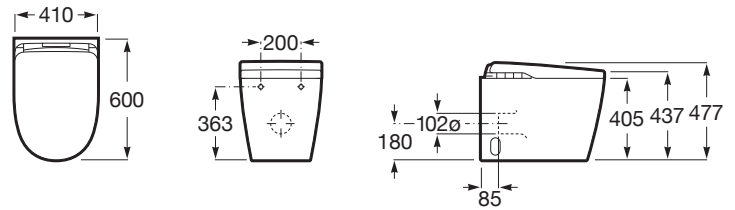

IN-WASH® INSIGNIA

In-Wash® Insignia con In-Tank® - Smart toilet adosado a pared Rimless con tanque integrado. Incluye tapa y asiento calefactado. Necesita toma de red.

MEDIDAS

Longitud	410 mm
Anchura	600 mm
Altura	477 mm

COLORES Y ACABADOS

PVPR (IVA INCLUIDO)

4069,23 €

DIBUJOS TÉCNICOS

CARACTERÍSTICAS

In-Wash® con In-Tank® - Smart toilet con función lavado y secado adosado a pared Rimless Vortex con tanque de doble descarga (4,5/3 l) integrado, lo que simplifica la instalación y mantenimiento. Incluye tanque, tapa y asiento calefactable de fácil extracción. Configurable y controlable a través de APP móvil. Necesita toma de red.